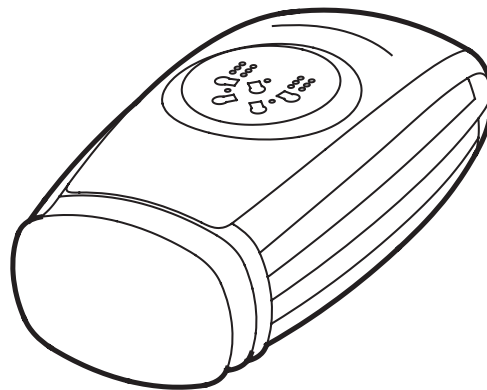

4. 고객센터 및 쇼핑몰(리quip이샵)

고객센터 : 1566-6884 www.lequip.co.kr
 리quip이샵 : 1566-6563 www.lequip.kr

제 품 명	리quip 핸드닥터(전기마사지기)	제품크기	300X120X160mm
모 델 명	LHR-1901W	제품정격	5Vdc, 1A/2A/4A
무 계	950g	소비전력	5W
제 조 국 가	중국 (China)	수입/판매원	(주)리quip
배터리용량/충전시간	2500mAh / 약 6시간		
제 조 원	NINGBO ENJOY MASTER TECH CO.,LTD	구입일자	년 월 일
보 증 기 간	구입일로부터 무상보증 기간 1년	구매업체	
고 객 란	성명		
	주소		
	전화		

본 보증서는 재발행이 되지 않으니 보관에 유의해주세요. / 품질보증서는 국내에서만 유효하며 제품 구매 시 공란에 기재 하기 바랍니다. / 제품의 외관 및 사양 등은 제품 개선을 위해 사전에 예고 없이 변경될 수 있습니다. / 본 제품은 가정용이므로 다른 용도의 사용은 피해주세요.

리quip 무선 온열 손안마기

L'equip Hand DR.

LHR-1901W USER GUIDE

ver.2

구성

조작 방법

전원 버튼 2초간 누르면 전원이 켜집니다. 전원이 켜진 후 모드 버튼을 누르면 작동하며 1회 최대 작동시간은 15분입니다.

강도 버튼 강도는 1단계부터 시작하며 6단계가 가장 압력이 셉니다.

모드 버튼 모드는 파워, 활력, 순환, 손목, 힐링, 지압 모드가 있습니다.

진동 버튼 진동모드는 총 2가지의 모드가 있습니다.

온열 버튼 온열 버튼을 눌러 온열 모드를 작동시키면 서서히 온도가 올라갑니다.