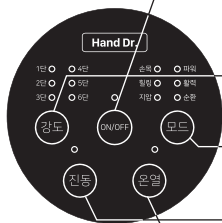

ver.2

구성

조작 방법

전원 버튼 2초간 누르면 전원이 켜집니다. 전원이 켜진 후 모드 버튼을 누르면 작동하며 1회 최대 작동시간은 15분입니다.

강도 버튼 강도는 1단계부터 시작하며 6단계가 가장 압력이 셉니다.

모드 버튼 모드는 파워, 활력, 순환, 손목, 힐링, 지압 모드가 있습니다.

진동 버튼 진동모드는 총 2가지의 모드가 있습니다.

온열 버튼 온열 버튼을 눌러 온열 모드를 작동시키면 서서히 온도가 올라갑니다.