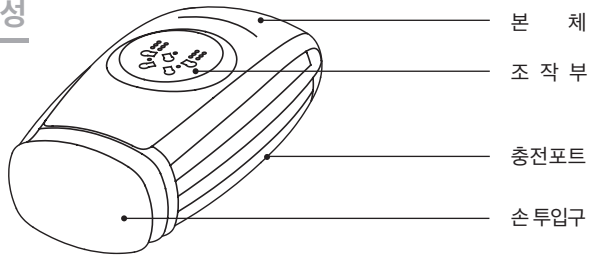

본 보증서는 재발행이 되지 않으니 보관에 유의해주세요. / 품질보증서는 국내에서만 유효하며 제품 구매 시 공란에 기재 하기 바랍니다. / 제품의 외관 및 사양 등은 제품 개선을 위해 사전에 예고 없이 변경될 수 있습니다. / 본 제품은 가정용이므로 다른 용도의 사용은 피해주세요.

리quip 무선 온열 손안마기

L'equip Hand DR.

LHR-1901W USER GUIDE

ver.2

구성

조작 방법

전원 버튼 2초간 누르면 전원이 켜집니다. 전원이 켜진 후 모드 버튼을 누르면 작동하며 1회 최대 작동시간은 15분입니다.

강도 버튼 강도는 1단계부터 시작하며 6단계가 가장 압력이 셉니다.

모드 버튼 모드는 파워, 활력, 순환, 손목, 힐링, 지압 모드가 있습니다.

진동 버튼 진동모드는 총 2가지의 모드가 있습니다.

온열 버튼 온열 버튼을 눌러 온열 모드를 작동시키면 서서히 온도가 올라갑니다.